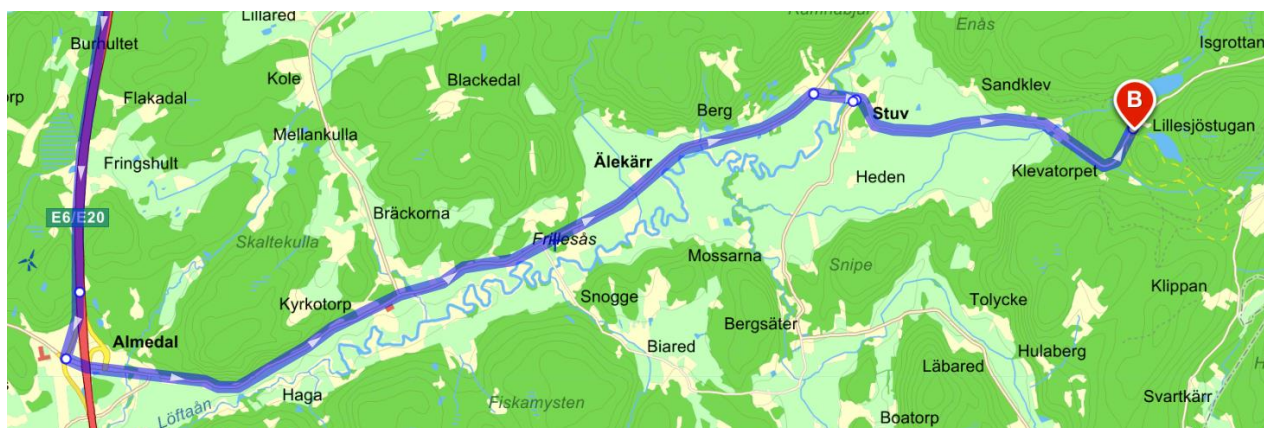

Bulletin 2

Göteborgs Rävjägare (GRJ) och SSA inbjuder till

SM 144 MHz och nationell radioorientering N3

Löftan OK, Frillesås 8-9 juni 2024

Tävlingarna äger rum i trakten av Frillesås ca 50 km söder om Göteborg och genomförs i kuperad skogsterräng. Tävlingscentrum blir OK Löftans stuga (57.3413°N, 12.3276°E), även kallad Lillesjöstugan, röd punkt B nedan.

Lördag 8 juni 2024: SM 144 MHz

15:00 Samling och information vid Sjögårde golfklubbs parkering (57.3538°N, 12.2503°E), röd punkt B nedan.

15:50 Avgång till startplatsen

16:30 Start för första startgrupp

Söndag 9 juni 2024: N3 3,5 MHz