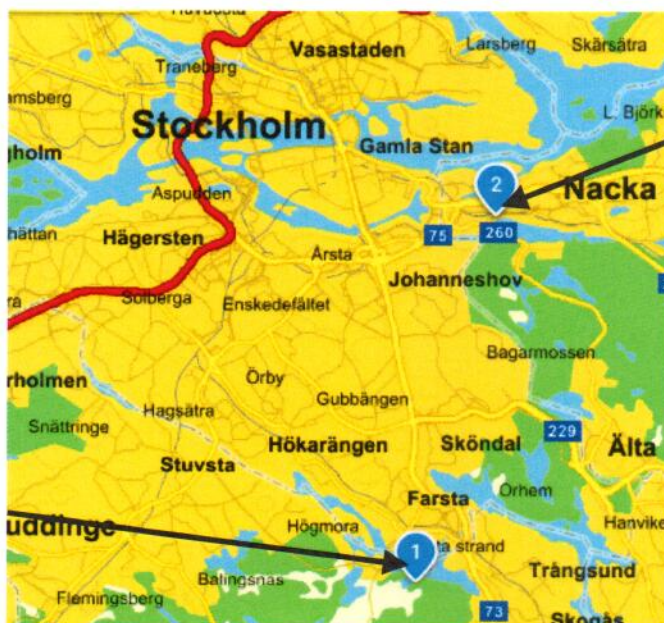

Kartinformation

- Skala 1:10.000, ekvidistans 4 meter, format A4, uppdaterade 2020

- **Boendeförslag: (Se kartan nedan)**

Frälsningsarméns Officerskola vid Ågesta.

Det finns ett dubbelrum och 5 dubletter. I dubletterna kan 2 personer bo i var sitt sovrum men delar dusch och toa. Totalt 12 sängplatser.

Kostnad är 500,-/pers./natt. Ingen frukost ingår, men det finns tillgång till kök.

Bokning via e-post <britt-marie.jakobsson@fralsningsarmen.se>

Hellasgårdens vandrarhem, telefon 08-716 39 61, e-post <konferens@hallasgarden.se>

350,-/pers i delat 4-bäddsrum, frukost 85,-

Övrig information

Vid mål: Dricka, banan mm

Banläggare: HPL/Anders, Erik Tullus och BGU/PA

Kostnad: 100,- för båda tävlingarna. Betalas kontant vid incheckningen (gärna swish, se tel.nr nedan).
Eventuella boendekostnader ingår ej!

Anmälan: **Senast 11.e april** till SM0BGU/PA, e-post <panord38@icloud.com> eller telefon 0703 024 533. Ange namn, klubb, klass (eller ålder) samt SportIdent-nummer

Välkomna säger HPL/Anders, Erik Tullus och BGU/PA

Hellasgården
ligger här

Ågesta ligger här