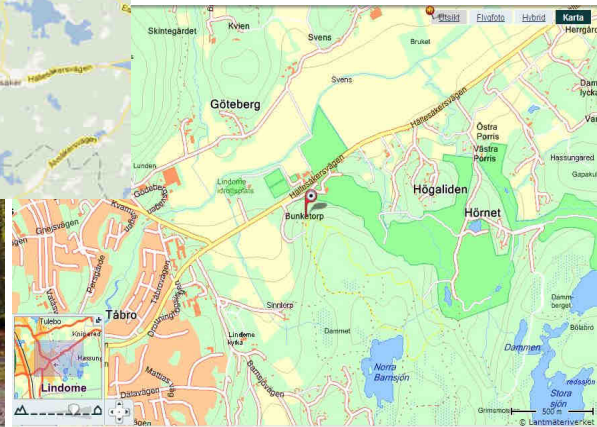

Kungsbacka Radioamatörer (KRA) och Göteborgs Rävjägare (GRJ) inbjuder till:

SM i rävjakt (radiopejlorientering) 17-18 augusti 2012 i Lindome

Tävlingscentrum

Samling: IK Uvens klubbstuga, Bunketorp friluftsområde i Lindome
N 57° 34,998' E12° 6,926'

<http://www6.idrottonline.se/IKUven-Orientering/Allmaninformation/Bunketorpklubbstugan/>

Faciliteter: Övernattning i IK Uvens Klubbstuga. Tälotsäng/madrass på golv finns.

Tävlingar: **Enligt SM-regler**, vilket innebär:

- Gemensam start, målgång vid sista kontroll inom maxtiden
- Alla klasser skall ta alla kontroller.
- 5 kontroller på natten med maxtiden 120 minuter.
- 7 kontroller på dagen med maxtiden 140 minuter.

Terräng: Kuperad skogsterräng med stigar.

Stämpling: SportIdent.

Frekvens: 3,579 (ev. 3,535) MHz

Tävlingsavgift: 400 kr vilket inkluderar nattmat, frukost, lunch och övernattnig.

Ändringar: Meddelas per e-mail eller senast vid samlingen.

Anmälan: Per e-mail till Mats Olausson Senast 6:e augusti alt. ring Mats 031 991073 eller 0721 979680. Ange:

- namn och klubb
- klass eller födelseår
- SportIdent-nr eller om du saknar SI-pinne