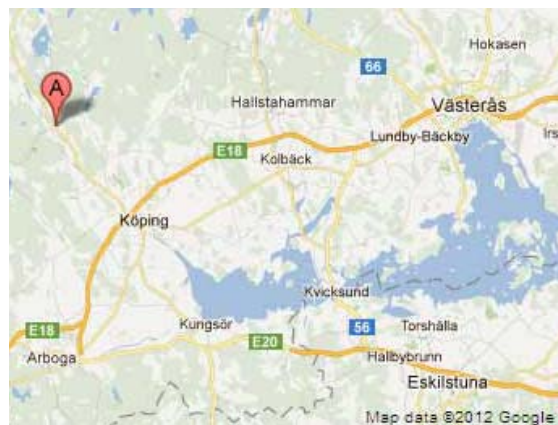

Alternativt ring 070-648 6130.

**Ange:**

- Namn och klubb
- Klass eller födelseår
- SportIdent-nr eller om du saknar SI-pinne
- Om du önskar övernatta i stugan

Orienteringsklubben: [www.kkok.se](http://www.kkok.se)