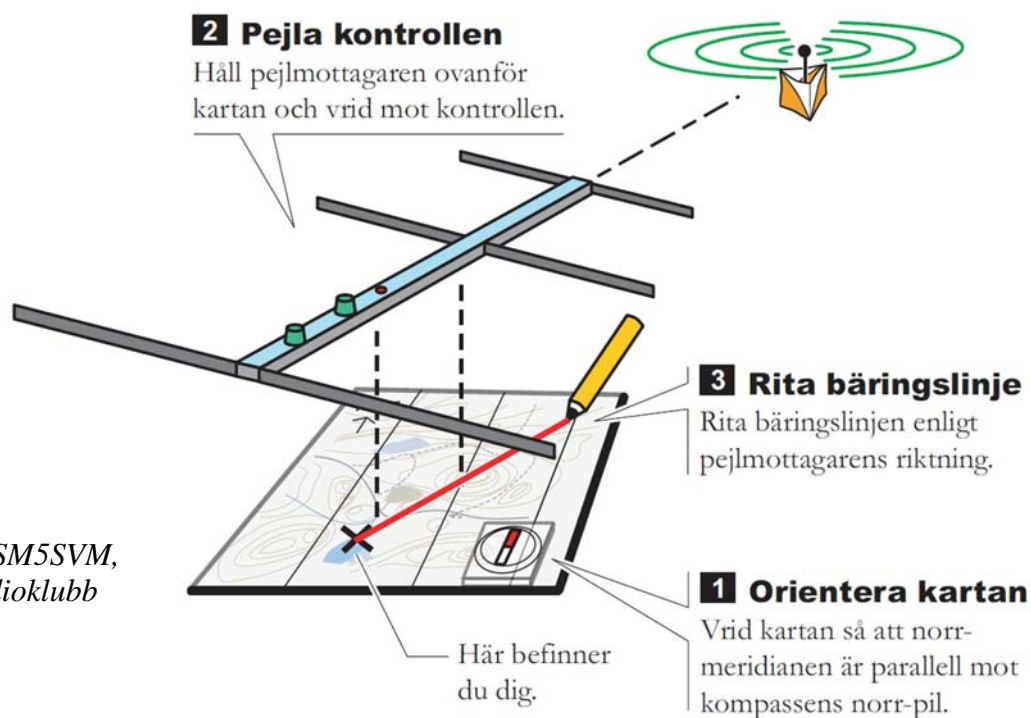

Preliminärt program

Lördag 12 maj

- 14.00 Tävlingscentrum öppnar, incheckning
- 15.00 Utdelning av kartor, lottning av startordning
- 15.15 Avgång till startplats
- 16.00 Start för första startgrupp
- 18.30 Tävlings-slut
- Kväll Pizzeria på gångavstånd öppen till 21.00

~ Sömn ~

Söndag 13 maj

- Morgon Egen frukost (självhushåll)
- 08.00 Utdelning av kartor, lottning av startordning
- 08.15 Avgång till startplats
- 09.00 Start för första startgrupp
- 11.30 Tävlings-slut
- 12.00 Pizzeria på gångavstånd öppnar 12.00.

Välkomna

Hans Sundgren SM5SVM,
för Västerås Radioklubb

Radio-orientering – När kartan saknar inritade kontroller

Radio-orientering är en sport som vid VM samlar ett 30-tal länder från hela världen. När man radio-orienterar utnyttjar man sin löpstryka, vanlig orientering, pejling och strategiskt tänkande.

Mer information: www.pejla.se