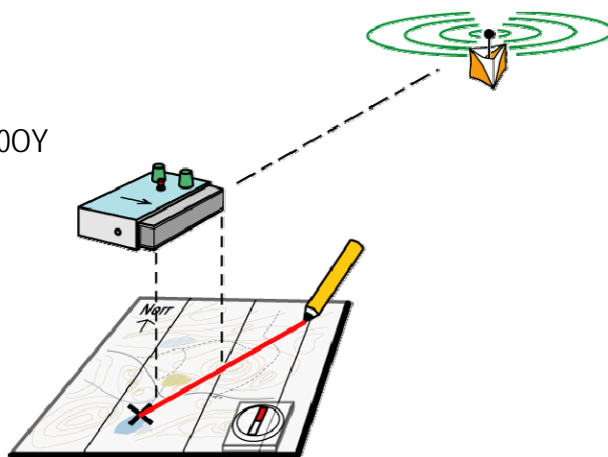

SM-regler

Se: http://www.pejla.se/sm_rules.htm

Bankontrollant: SM00Y Lars Nordgren

Jury: Hans Sundgren SM5SVM och Lars Nordgren SM00Y

Välkomna

Hans Sundgren SM5SVM,
för Västerås Radioklubb

Radio-orientering – När kartan saknar inritade kontroller

Radio-orientering är en sport som vid VM samlar ett 30-tal länder från hela världen. När man radio-orienterar utnyttjar man sin löpstryka, vanlig orientering, pejling och strategiskt tänkande.

Mer information: www.pejla.se