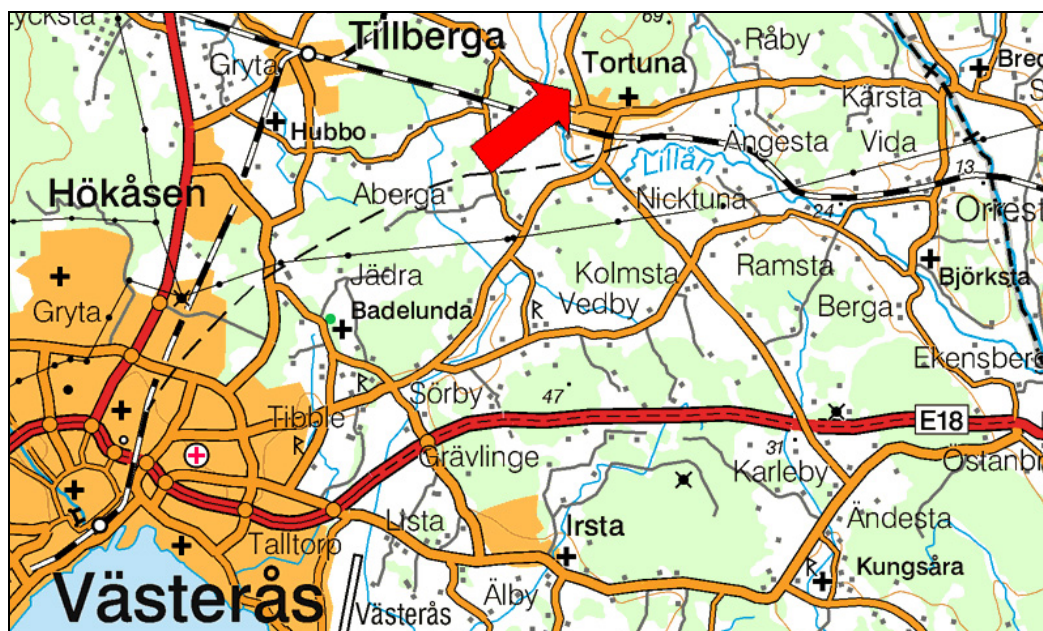

**Västerås Radioklubb och SSA inbjuder till:
Nationell radiopejlorientering
och SM 144 MHz, 11-12 juni 2010**

Gemensamt för båda tävlingarna

- Tävlingsavgift:** 50 kr per tävling
- Tävlingstyp:** Nationell uttagningstävling till VM och ingår dessutom i VRK:s poängliga.
- Tävlingsregler:** Så lika internationella regler som möjligt med 5 rävar, 1-minutspass.
- **Lottat startordning:** Klasser H20, H21, H40, H50, H60, H70, D21
 - **Karta:** Skala 1:10.000
 - **Start:** Individuell start var 5:e minut med en, eventuellt två i H60, från varje klass.
 - **Mål:** Målgång vid på kartan markerat mål. Ingen målräv.
 - **Maxtid:** 2 timmar
- Start-transport:** Gång från samlingsplatsen till startområdet.
- Ändringar:** Meddelas per email eller senast vid samlingen.
- Anmälan:** **Ange namn och klass och SportIdent-nr om du har egen pinne, till trebla@telia.com senast onsdag 9 juni.**

Nationell 3,5 MHz

- Tid:** Fredag 11 juni, samling 18.00, första start 18.30
- Samling:** Kusta, ca 1 mil sydost om Västerås, skyltat sista biten.
59° 33' 39,6" N / 16° 42' 43.8" Ö
- Faciliteter:** Omklädning utomhus, medtag eget tvättvatten.
- Tävlingsregler:**
- **Kontroller:** H60 och H70 ska ta 4 rävar, övriga klasser 5 rävar
 - **Stämpling:** Stämpling på startkort.
 - **Frekvens:** 3,579 MHz.

SM 144 MHz

- Tid: Lördag 12 juni, samling 08.30, första start 09.30
- Samling: Tortuna Bygdegård, ca 1 mil nordost om Västerås, skyltat sista biten.
- Faciliteter: Två duschar inomhus.
- Tävlingsregler:
- **Kontroller:** Samtliga klasser ska ta 5 rävar
 - **Stämpling:** Sportldent, pinnar finns att låna för de som inte har egna.
 - **Frekvens:** 144,750 MHz.